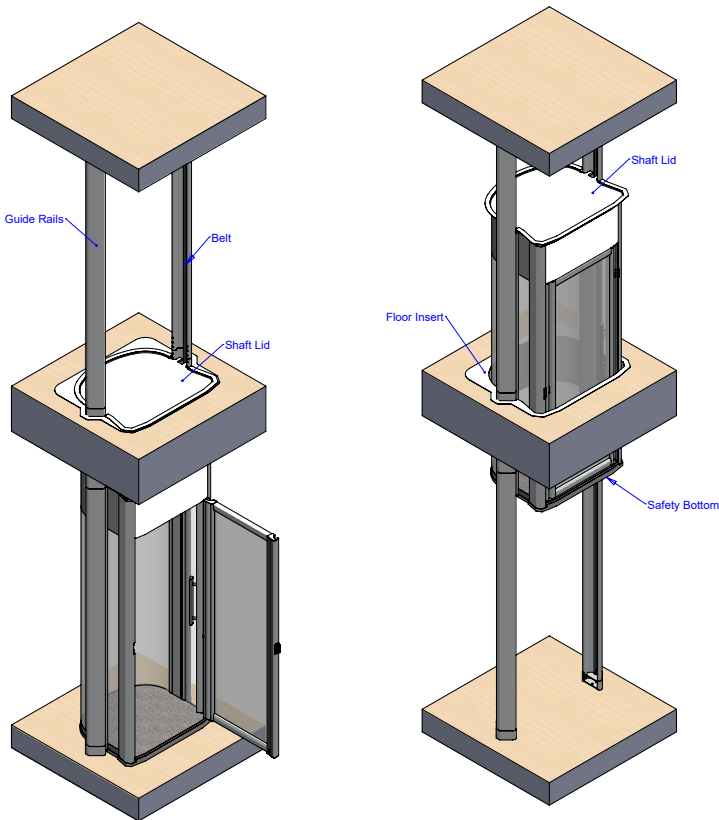

MC-LIFT MONACO

ASCENSEURS - ÉLÉVATEURS - MONTE-ESCALIERS

barduva

EMB100
Élévateur
privatif
compact

Élévateur privatif compact

EMB100

L'élévateur **EMB100** est une excellente solution pour les personnes qui ont du mal à monter les escaliers. Il est léger et a un design esthétique qui ne prendra pas beaucoup de place dans votre maison. En fait, s'il y a un élévateur au niveau supérieur, il sera presque invisible. L'installation facile et rapide vous aidera à économiser de l'argent et du temps, et vous pourrez essayer votre nouvel achat le lendemain du début des travaux d'installation. La plateforme est assez grande pour accueillir plusieurs personnes.

Côtes gaine et porte

Côtes au sol de l'étage

Avantages de l'élévateur EMB100 :

- Facile à installer,
- Sans cage d'ascenseur,
- Très sûr,
- Confortable et élégant.

Spécification techniques

2 niveaux.

Hauteur de levage maxi : **3000 mm.**

Hauteur de levage mini. : **2400 mm.**

Hauteur plafond minimum RDC : **2000 mm.**

Hauteur plafond mini. 1er étage : **2370 mm.**

Dimension hors tout :

Largeur **1046 mm** - Profondeur **731 mm.**

Largeur cabine : **775 mm.**

Profondeur cabine : **665 mm.**

Hauteur intérieur cabine : **1920 mm.**

Porte : **1920 mm** (haut.), **672 mm** (larg.).

ou portillon : **1100 mm.** (avec capteur sensible)

Pas de fosse.

Épaisseur plateforme 4.5 cm.