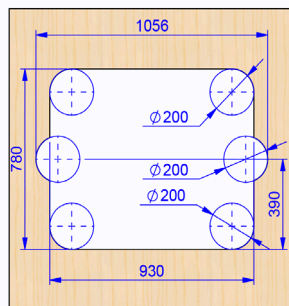

Côtes gaine et porte

Côtes au sol de l'étage

Avantages de l'élévateur EMB100 :

- Facile à installer,
- Sans cage d'ascenseur,
- Très sûr,
- Confortable et élégant.

Spécification techniques

2 niveaux.

Hauteur de levage maxi : **3000 mm.**

Hauteur de levage mini. : **2400 mm.**

Hauteur plafond minimum RDC : **2000 mm.**

Hauteur plafond mini. 1er étage : **2370 mm.**

Dimension hors tout :

Largeur **1046 mm** - Profondeur **731 mm.**

Largeur cabine : **775 mm.**

Profondeur cabine : **665 mm.**

Hauteur intérieur cabine : **1920 mm.**

Porte : **1920 mm** (haut.), **672 mm** (larg.).

ou portillon : **1100 mm.** (avec capteur sensible)

Pas de fosse.

Épaisseur plateforme 4.5 cm.