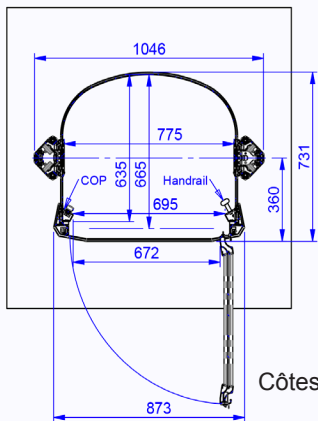

Côtes gaine et porte

Côtes au sol de l'étage

Avantages de l'élévateur EMB100 :

- Facile à installer,
- Sans cage d'ascenseur,
- Très sûr,
- Confortable et élégant.

Spécification techniques

2 niveaux.

Hauteur de levage maxi : **3000 mm.**

Hauteur de levage mini. : **2400 mm.**

Hauteur plafond minimum RDC : **2000 mm.**

Hauteur plafond mini. 1er étage : **2370 mm.**

Dimension hors tout :

Largeur **1046 mm** - Profondeur **731 mm.**

Largeur cabine : **775 mm.**

Profondeur cabine : **665 mm.**

Hauteur intérieur cabine : **1920 mm.**

Porte : **1920 mm** (haut.), **672 mm** (larg.).

ou portillon : **1100 mm.** (avec capteur sensible)

Pas de fosse.

Épaisseur plateforme 4.5 cm.